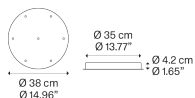

7 Lights

Система

Cluster System

Оправа: Metal

☐ Matte White - 9010

☐ Matte Black - 9005

Code

R04L07 1000

R04L07 2000

Вес нетто: 3.55 kg

Количество упаковок: 1

CE

IP20