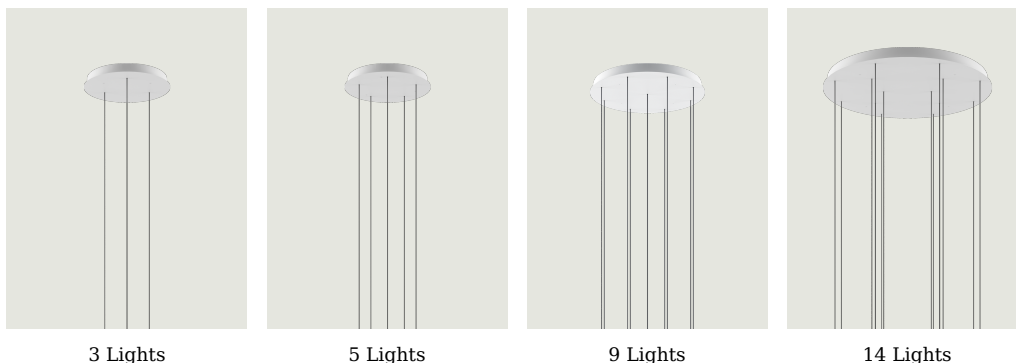

## Круглое кластерное крепление Модель 7 Lights

Круглое кластерное крепление (*Round Cluster System*) от Lodes – это система для крепления подвесных светильников к потолку. Это декоративный элемент с переменным, но заранее определенным количеством отверстий для создания кластеров из довольно компактных светильников в зависимости от типа помещения и потолка.

### Варианты Круглое кластерное крепление

3 Lights

5 Lights

9 Lights

14 Lights